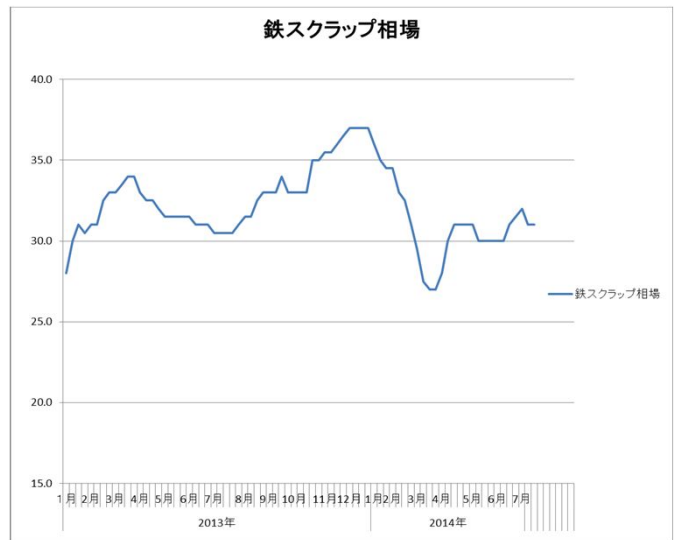

7月中旬の鉄相場です。
やや、下落傾向に入りました。
毎年のことですが、鉄鋼メーカーは夏の電力消費抑制などによる減産もあるでしょう。
これから秋口までの動向に注視していきたいですね。

早めの廃車搬出をお考えのお客様、いらっしゃいましたらご連絡お待ちしております。

◆社員紹介

*名前 (ふりがな)

小林 奈保子 (こばやしなおこ)

*所属

輸送部 マニフェスト係

*入社日