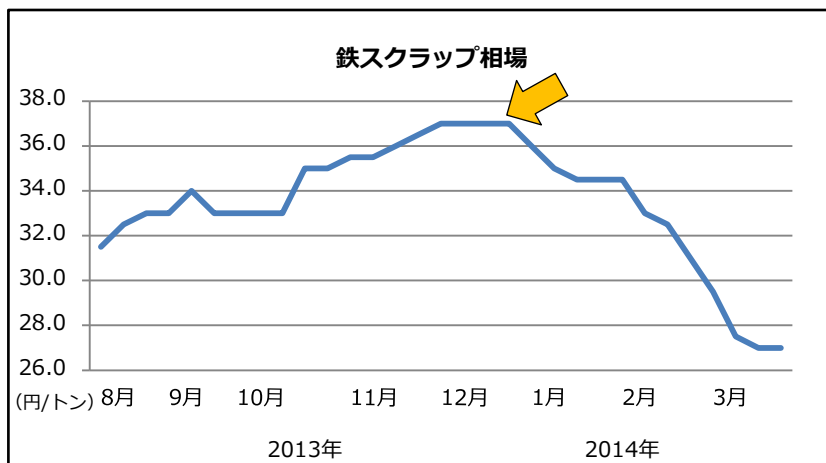

ブレイクタイム ～鉄スクラップ相場～

最近の鉄スクラップ相場の動向ですが、下記のグラフからも分かるように下落傾向にあります。昨年12月のピーク時（37.0円）から20%以上の下落を記録しています。韓国向け輸出の停滞が原因となっている他、2月の大雪の影響により、一部の国内電炉メーカーがスクラップの購入を停止したことで需給が緩んだことも原因の一つとなっています。3月は27.0円で終わりました。今後下がりが続けるのか、もしくは上昇していくのか、これからの動向が気になるところです。